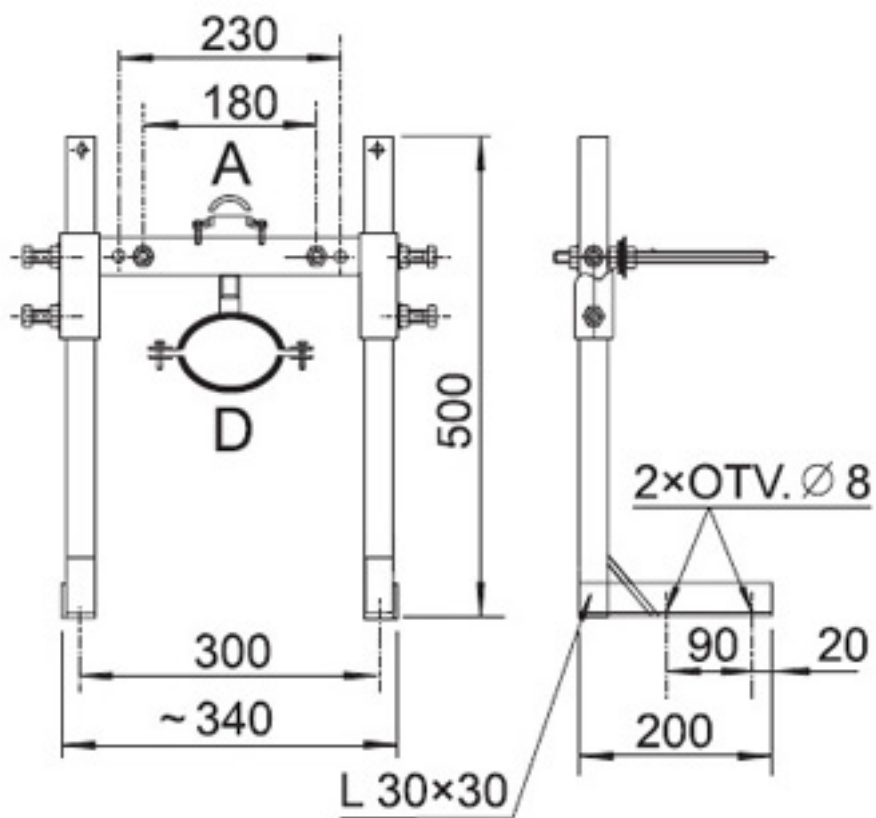

[Åšdaje o predajcovi](#)